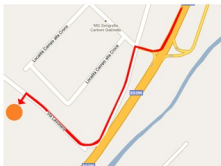

Come raggiungerci:

**Le Case Gialle**  
Mare & Campagna

Per chi viene da Livorno

All'uscita dell'autostrada Rosignano  
proseguite nella superstrada direzione Grosseto  
dopo circa 50 km uscire a VENTURINA

Per chi viene da Grosseto

Seguite la superstrada  
ed uscire a VENTURINA

al primo stop nel raccordo della  
superstrada, girate a sinistra  
sotto il cavalcavia seguendo le  
indicazioni per PIOMBINO

rimanete sulla sinistra  
ed immettetevi sulla strada  
per PIOMBINO

alla fine della discesa del cavalcavia uscite subito a destra  
zona industriale/artigianale di Campo alla Croce

allo stop girate a sinistra

seguite la strada per circa 600 metri

sulla sinistra troverete **Le Case Gialle**