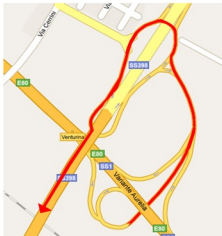

Come raggiungerci:

**Le Case Gialle**  
Mare & Campagna

Per chi viene da Livorno

All'uscita dell'autostrada Rosignano  
proseguite nella superstrada direzione Grosseto  
dopo circa 50 km uscire a VENTURINA

Per chi viene da Grosseto

Seguite la superstrada  
ed uscire a VENTURINA

al primo stop nel raccordo della  
superstrada, girate a sinistra  
sotto il cavalcavia seguendo le  
indicazioni per PIOMBINO

rimanete sulla sinistra  
ed immettetevi sulla strada  
per PIOMBINO

alla fine della discesa del cavalcavia uscite subito a destra  
zona industriale/artigianale di Campo alla Croce

allo stop girate a sinistra

seguite la strada per circa 600 metri

sulla sinistra troverete **Le Case Gialle**